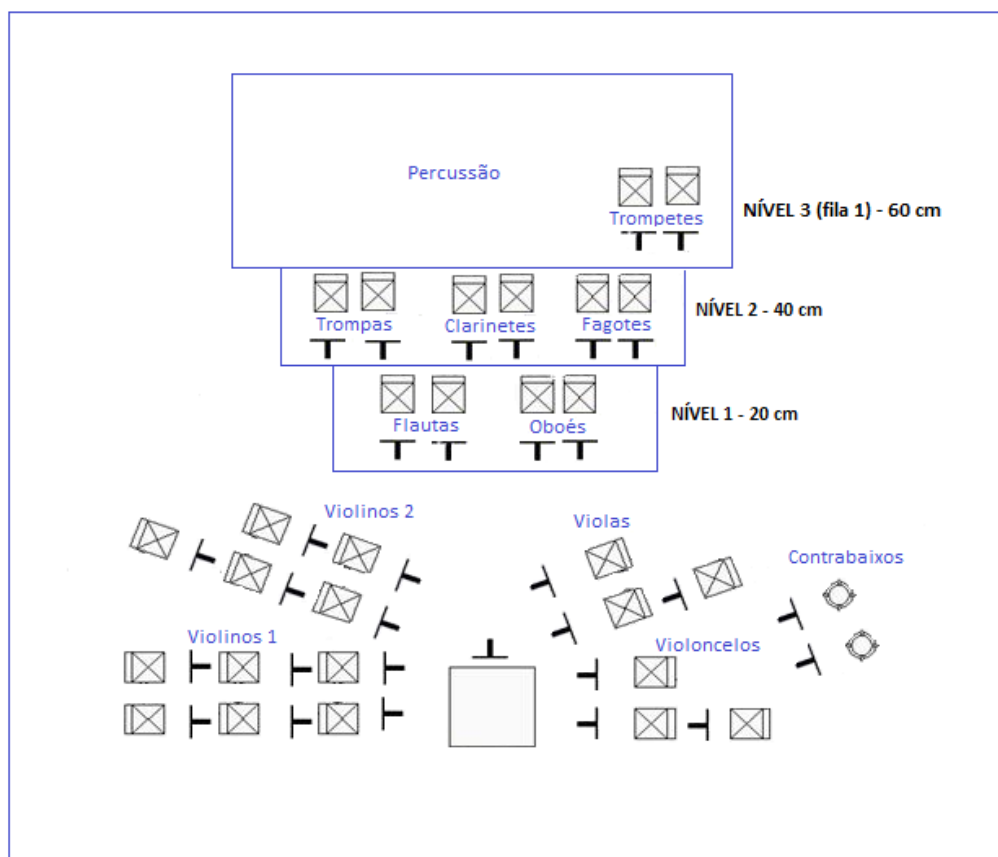

Cuca Roseta

Technical Rider 2021
OFP

A fornecer pelo contratante:

PA:

- Pref: D&B Audiotechnik, L'Acoustics

Mesa:

- Midas Pro 2 + DL251
- Splitter analógico 48 canais
- Toda a cablagem necessária à ligação de DI's e microfones fornecidos pela artista; tripés; tomadas com 3 pontos de energia junto a cada músico (230v AC).
- 1 Microfone wireless Shure ULXD cápsula SM58
- Todos os microfones tripés e cabos necessários à captação da orquestra
- 4 colunas em tripé + dois monitores de chão para escuta da orquestra.

Fornecido pela artista:

- Midas Pro 1 + DL251 (Monição)
- DI's, microfones e monição para quarteto (inear por cabo para músicos e inear wireless Cuca Roseta).